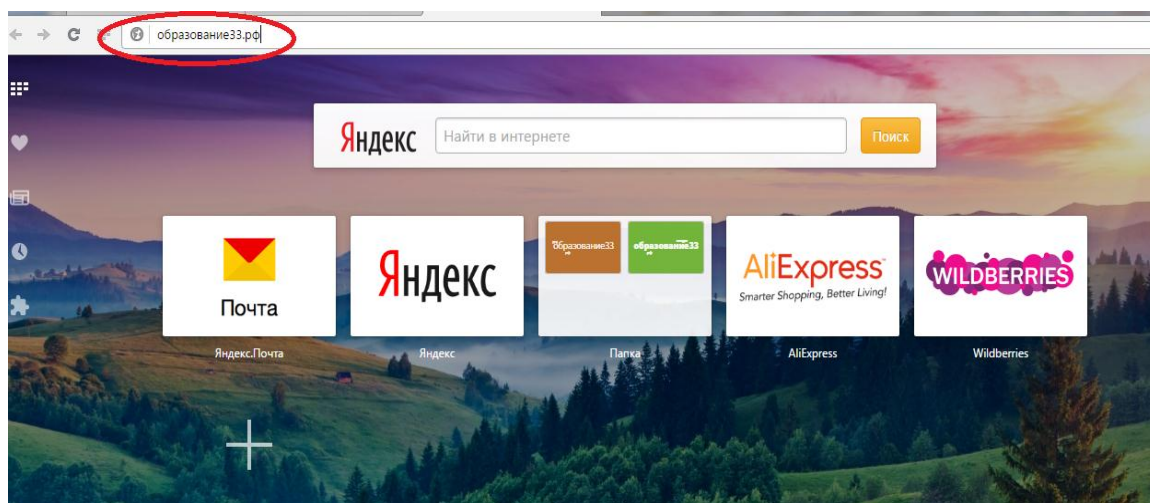

1. Набираем в адресной строке Образование33.рф (а не в поисковой яндексной)

2. И попадаем на портал

3. Наводим курсор на «Электронный детский сад»

И выбираем «Подать заявление в детский сад»

Попадаем на следующую страницу. И что самое главное, Вам необходимо не ВОЙТИ, а ЗАРЕГИСТРИРОВАТЬСЯ выбрать