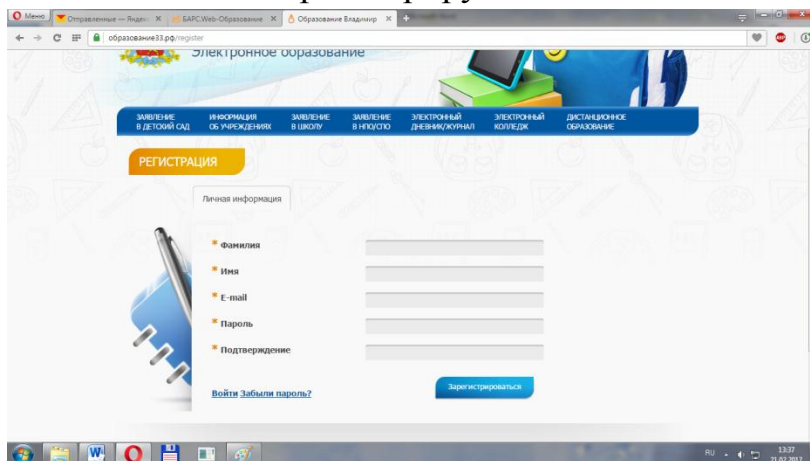

И соответственно регистрируетесь