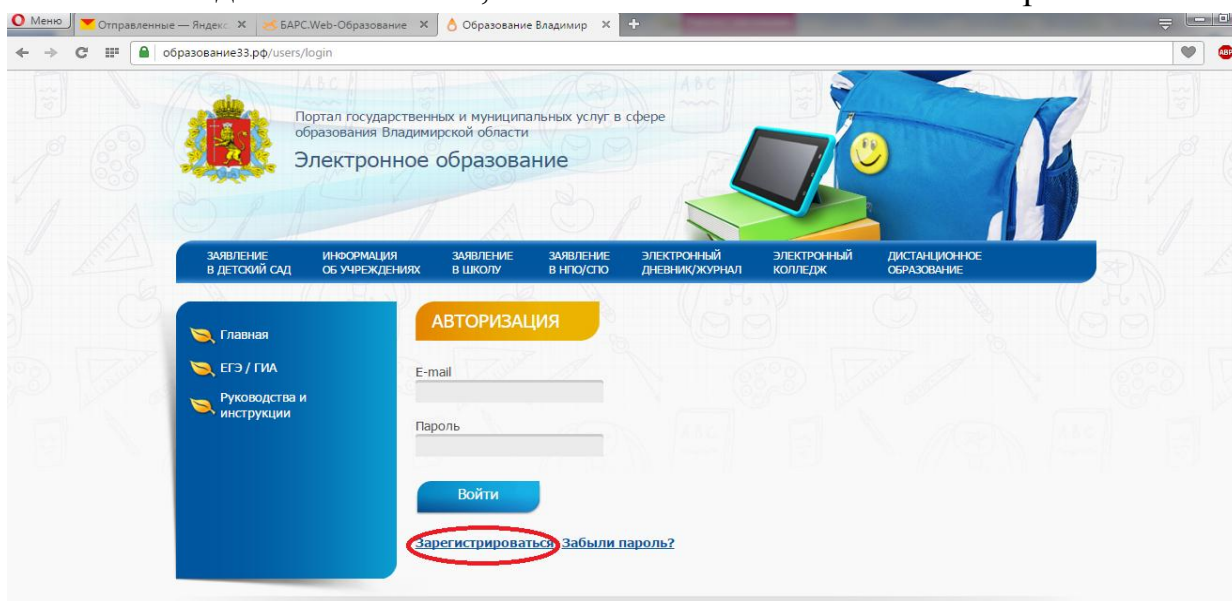

1. Набираем в адресной строке Образование33.рф (а не в поисковой яндексной)

2. И попадаем на портал

3. Наводим курсор на «Электронный детский сад»

И выбираем «Подать заявление в детский сад»

Попадаем на следующую страницу. И что самое главное, Вам необходимо не ВОЙТИ, а ЗАРЕГИСТРИРОВАТЬСЯ выбрать